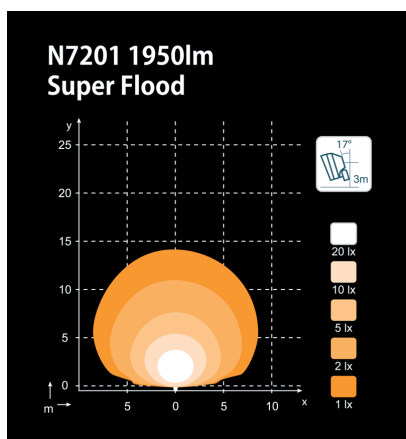

N7201 LED TAURUS

Pracovní svítidlo Nordic N7201 TAURUS LED je ideální pro osvětlení na krátkou vzdálenost v jakémkoli prostředí, například osvětlení strojovny nebo samotného stroje. Je především vhodné pro aplikace, kde musí odolávat vnějším vlivům.

N7201 LED TAURUS parametry

Světelný tok:	1950 lm
Barevná teplota světla:	5300 K
Nominální napětí:	12-24 V
Rozsah vstupního napětí:	9-32 V
Příkon:	30 W
Nominální proud do 24 V:	1,25 A
do 12V:	2,5 A
Řídící elektronika:	Integrovaná
Konektor:	Built-in Deutsch (2-pin)
Montáž:	Šroub M10
Odolnost vůči vibracím:	15.3 Gmsr 24-2000 Hz
Krycí čočka:	PC
Pouzdro:	Aluminium
Stupeň krytí:	IP68
	IP6K9K
	SAE J1455
Odolnost vůči agresivnímu prostředí:	ISO 9227 240H
Pracovní teplota:	-40°C ... +85°C
	ochrana proti přehřátí
EMC:	ISO 13766, ISO 14982, ISO 7637-2, CISPR 25 Class 3
Hmotnost:	1,3 kg