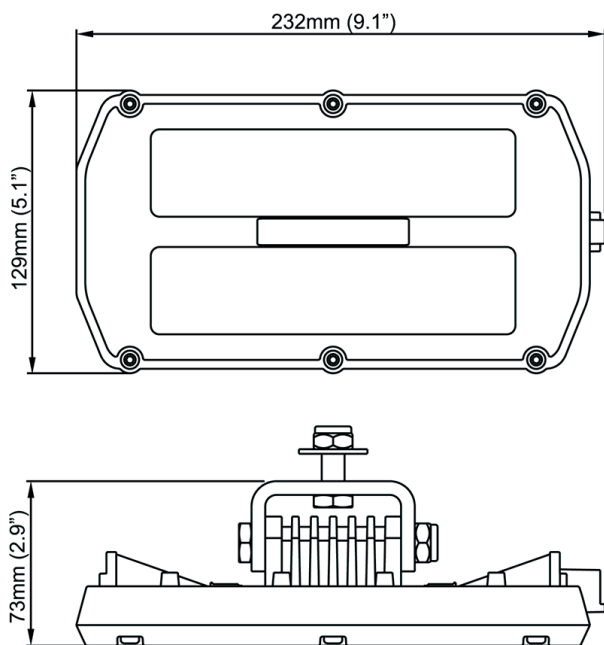

N7201 LED TAURUS

Pracovní svítidlo Nordic N7201 TAURUS LED je ideální pro osvětlení na krátkou vzdálenost v jakémkoli prostředí, například osvětlení strojovny nebo samotného stroje. Je především vhodné pro aplikace, kde musí odolávat vnějším vlivům.

N7201 LED TAURUS parametry

Světelný tok:	1950 lm
Barevná teplota světla:	5300 K
Nominální napětí:	12-24 V
Rozsah vstupního napětí:	9-32 V
Příkon:	30 W
Nominální proud do 24 V:	1,25 A
do 12V:	2,5 A
Řídící elektronika:	Integrovaná
Konektor:	Built-in Deutsch (2-pin)
Montáž:	Šroub M10
Odolnost vůči vibracím:	15.3 Gmsr 24-2000 Hz
Krycí čočka:	PC
Pouzdro:	Aluminium
Stupeň krytí:	IP68
	IP6K9K
	SAE J1455
Odolnost vůči agresivnímu prostředí:	ISO 9227 240H
Pracovní teplota:	-40°C ... +85°C
	ochrana proti přehřátí
EMC:	ISO 13766, ISO 14982, ISO 7637-2, CISPR 25 Class 3
Hmotnost:	1,3 kg