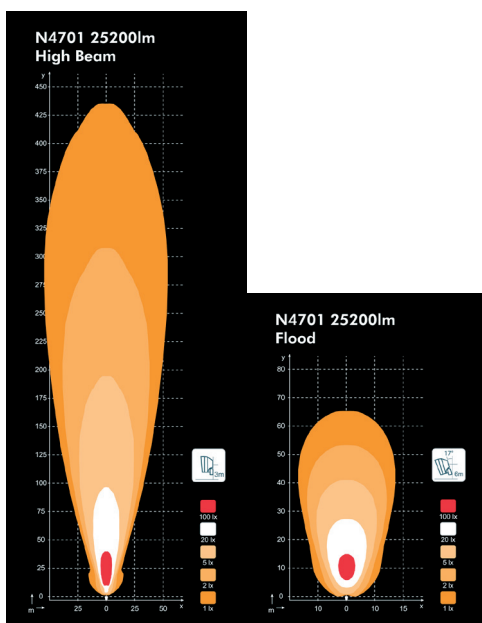

## N4701 LED GEMINI

Svítilno Nordic GEMINI LED N4701 nabízí oslnivý světelný výkon zejména pro pracovní prostředí těžkých strojů.

Poskytuje působivé řešení osvětlení, a to jak pro mobilní, tak i stacionární aplikace, je opravdu králem ve své kategorii.

### N4701 LED GEMINI parametry

Světelný tok:	25 200 lm
Barevná teplota světla:	5700 K
Nominální napětí:	24 V
Rozsah vstupního napětí:	18-32 V
Příkon:	300 W
Nominální proud do 24 V:	12.5 A
Řídicí elektronika:	Integrovaná
Konektor:	2x Built-in Deutsch 2-pin Built-in AMP
Montáž:	5x šroub M14x35
Odolnost vůči vibracím a nárazům:	TBD
Krycí čočka:	PC
Pouzdro:	Aluminium
Stupeň krytí:	IP68 IP6K9K SAE J1455
Odolnost vůči agresivnímu prostředí:	ISO 9227
Pracovní teplota:	-40°C ... +85°C ochrana proti přehřátí
EMC:	ISO 13766, ISO 14982, ISO 7637-2, CISPR 25 Class 3
Hmotnost:	18 kg