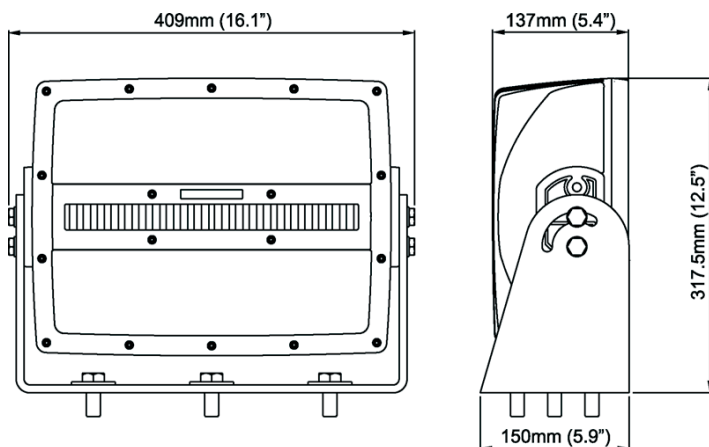

## N4701 LED GEMINI

Svítilno Nordic GEMINI LED N4701 nabízí oslnivý světelný výkon zejména pro pracovní prostředí těžkých strojů.

Poskytuje působivé řešení osvětlení, a to jak pro mobilní, tak i stacionární aplikace, je opravdu králem ve své kategorii.

### N4701 LED GEMINI parametry

Světelný tok:	25 200 lm
Barevná teplota světla:	5700 K
Nominální napětí:	24 V
Rozsah vstupního napětí:	18-32 V
Příkon:	300 W
Nominální proud do 24 V:	12.5 A
Řídicí elektronika:	Integrovaná
Konektor:	2x Built-in Deutsch 2-pin Built-in AMP
Montáž:	5x šroub M14x35
Odolnost vůči vibracím a nárazům:	TBD
Krycí čočka:	PC
Pouzdro:	Aluminium
Stupeň krytí:	IP68 IP6K9K SAE J1455
Odolnost vůči agresivnímu prostředí:	ISO 9227
Pracovní teplota:	-40°C ... +85°C ochrana proti přehřátí
EMC:	ISO 13766, ISO 14982, ISO 7637-2, CISPR 25 Class 3
Hmotnost:	18 kg